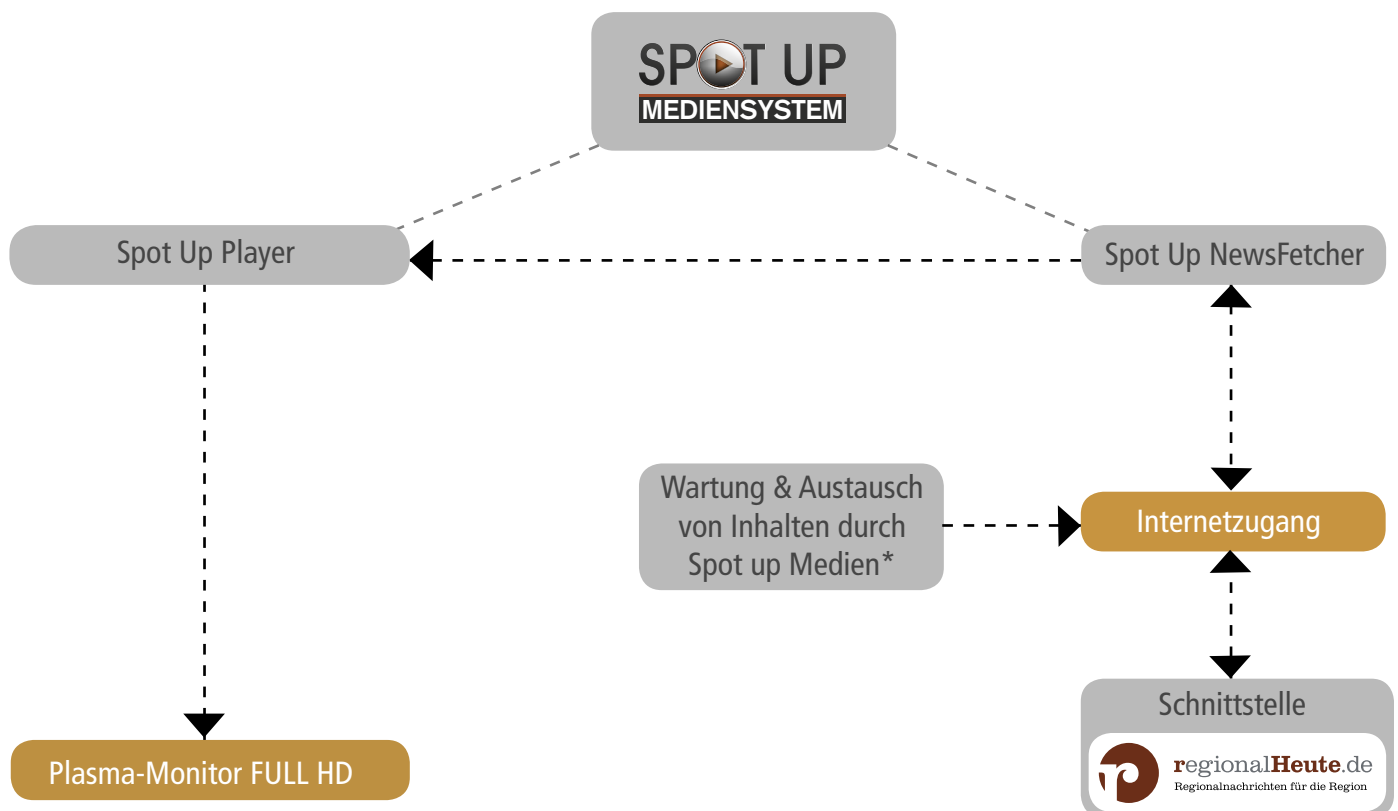

Im Weiteren haben Sie die Möglichkeit, aus den genannten Regionen unterschiedlich gewünschte Rubriken von regionalHeute.de darstellen zu lassen.

Neben den genannten Features bietet das Spot up Mediensystem noch folgende, weitere Möglichkeiten

- Ausstrahlungen von eigenen Inhalten (z.B. Imagefilm, Firmenpräsentationen)
- Ausstrahlung von Fremdinhalten (z.B. Kooperationspartner oder kommerzielle Kunden)
- Wiedergabe von .h264 Videodateien in FULL HD (abhängig vom Endgerät)
- Steuerung von Inhalten über eine Playlist
- Zeitliche Gliederung der Inhalte (z.B. Lottozahlen Mittwoch & Samstag | Zeitschaltung)
- Automatische Startfunktion & Standby-Funktion des Players

Ihre Systemvoraussetzungen:

Sie verfügen bereits über

- Internetanschluss
- Monitor / TV mit FULL HD Auflösung

Wir liefern ein Komplettsystem mit

- Monitor (optional falls nichts vorhanden)
- Raspberry Pi
- Komplettinstallation* / Wartung
durch Spot up Medien. (Preise und Laufzeiten auf Anfrage)

*Es fallen einmalige Kosten für Einrichtung & Installation an.

SPOT UP MEDIENSYSTEM

Systemkomponenten

SYSTEMKOMPONENTEN SPOT UP / SYSTEMVORAUSSETZUNGEN

*Austausch von Inhalten erfolgt über eine gesicherte Verbindung. Aktualisierung der Inhalte binnen 24 Stunden.