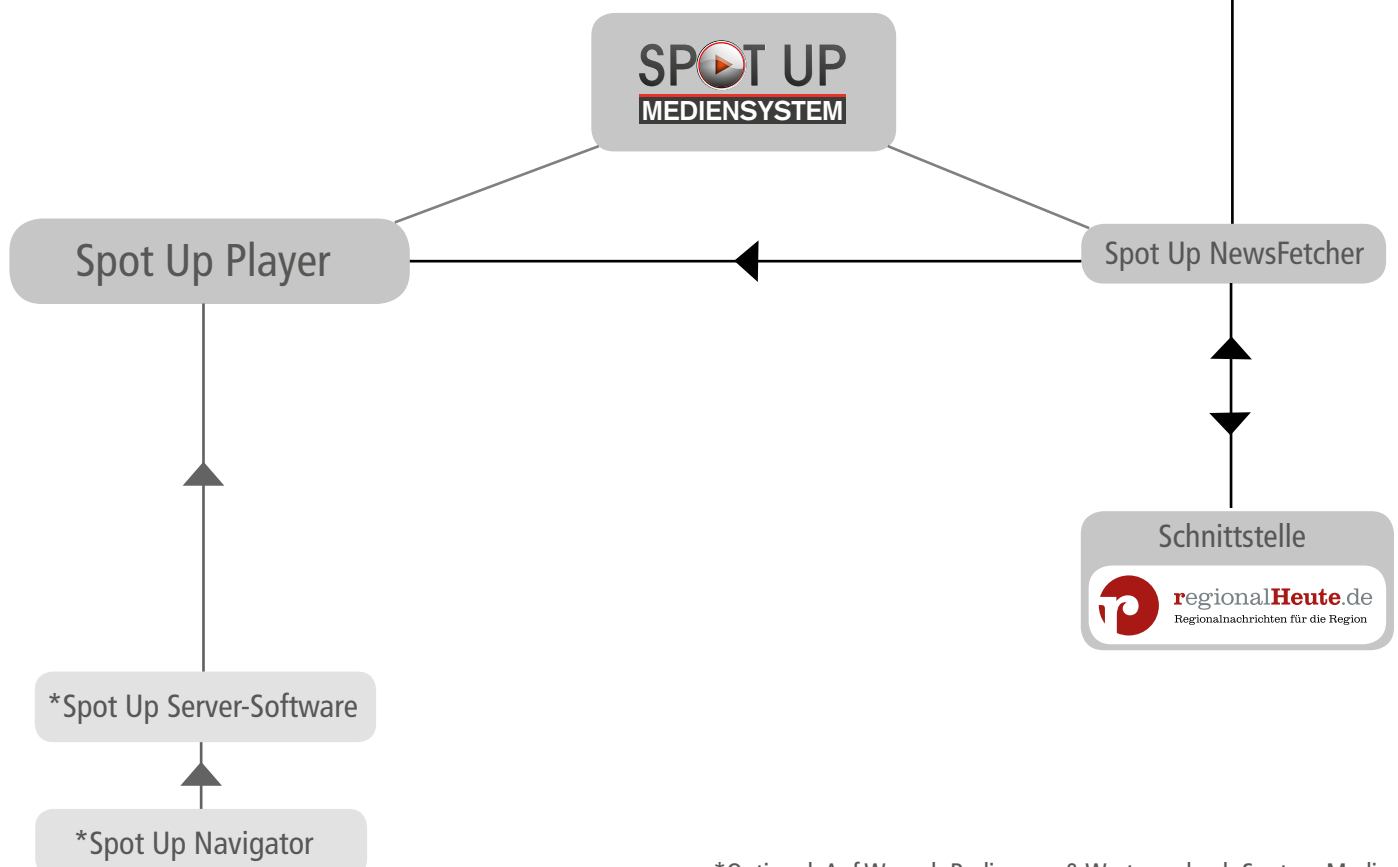

*Es fallen einmalige Kosten für die Einrichtung und Installation an. Gegebenenfalls weitere Kosten im Rahmen eines Wartungsvertrages.

SPOT UP MEDIENSYSTEM

Systemkomponenten

SYSTEMVORAUSSETZUNGEN KUNDE

PC + Monitor
Windows XP oder höher

Internetzugang

SYSTEMKOMPONENTEN SPOT UP

*Optional: Auf Wunsch Bedienung & Wartung durch Spot up Medien